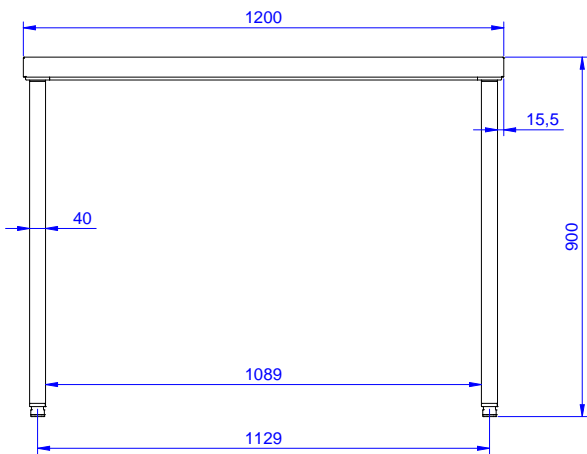

Belangrijkste Gegevens

- De tafel kan optioneel uitgevoerd worden met een lade van 400 mm of 600 mm breedte, de laden zijn zodanig ontworpen dat extra laden kunnen worden toegevoegd onder de eerste lade, zodat een ladenset van 2, 3 of 4 laden kan worden samengesteld, naar wens van de klant.
- De stabiliteit, de degelijkheid en de betrouwbaarheid van de tafel zijn nauwkeurig getest.
- Ideaal voor installatie centraal in de keuken, als eiland of rug aan rug.

Constructie

- 50 mm hoog werkblad van roestvrijstaal AISI304, 10/10 dik, met omgezette randen, voorzien van waterproof geluiddempend materiaal.
- Een zwenkwielenset, een bodemschap, een driezijdig onderframe of een 400 of 600 mm brede losse lade of set van 4 lades, voor optionele plaatsing onder alle werktafels.
- Optioneel leverbaar 40 mm hoog bodemschap, geplaatst op een hoogte van 200 mm van de vloer. Het bodemschap is noodzakelijk voor het plaatsen van een ladenset.
- De poten zijn van roestvrijstalen buis 40x40 mm met roestvrijstalen stelvoeten, +20/-20 mm in hoogte verstelbaar.
- Het bovenblad wordt zonder schroeven geplaatst op de poten, voor makkelijke montage.
- Geleverd in "knock-down" pakket.
- Verschillende kranen zijn beschikbaar voor ieder zijn voorkeur.
- 100 mm hoge en 13 mm diepe opstaande rand met 10 mm afgeronde hoek.

Optionele Accessoires

- Onderlegger, 1200mm PNC 855145
- 4 zwenkwielen, 2 met rem, Ø100mm PNC 855150
- 3-zijdige frame voor tafel 1200mm PNC 855152
- Lade GN1/1-400mm PNC 855280
- Lade 600mm PNC 855281
- - NOT TRANSLATED - PNC 855295
- - NOT TRANSLATED - PNC 855298

Gekeurd: _____

Front aanzicht

Zij aanzicht

Boven aanzicht

Algemene Gegevens:

Afmetingen, extern, breedte:	1200 mm
132724 (TG1200PN)	
Afmetingen, extern, diepte:	700 mm
Afmetingen, extern, hoogte:	900 mm
Werkblad dikte:	50 mm
Gewicht, netto:	40 kg