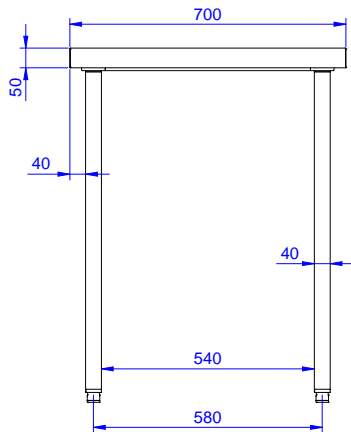

Belangrijkste Gegevens

- De tafel kan optioneel uitgevoerd worden met een lade van 400 mm of 600 mm breedte, de laden zijn zodanig ontworpen dat extra laden kunnen worden toegevoegd onder de eerste lade, zodat een ladenset van 2, 3 of 4 laden kan worden samengesteld, naar wens van de klant.
- De stabiliteit, de degelijkheid en de betrouwbaarheid van de tafel zijn nauwkeurig getest.
- Ideaal voor installatie centraal in de keuken, als eiland of rug aan rug.

Constructie

- 50 mm hoog werkblad van roestvrijstaal AISI304, 10/10 dik, met omgezette randen, voorzien van waterproof geluiddempend materiaal.
- Een zwenkwielenset, een bodemschap, een driezijdig onderframe of een 400 of 600 mm brede losse lade of set van 4 lades, voor optionele plaatsing onder alle werktafels.
- Optioneel leverbaar 40 mm hoog bodemschap, geplaatst op een hoogte van 200 mm van de vloer. Het bodemschap is noodzakelijk voor het plaatsen van een ladenset.
- De poten zijn van roestvrijstalen buis 40x40 mm met roestvrijstalen stelvoeten, +20/-20 mm in hoogte verstelbaar.
- Het bovenblad wordt zonder schroeven geplaatst op de poten, voor makkelijke montage.
- Geleverd in "knock-down" pakket.
- Verschillende kranen zijn beschikbaar voor ieder zijn voorkeur.
- 100 mm hoge en 13 mm diepe opstaande rand met 10 mm afgeronde hoek.

Optionele Accessoires

- Onderlegger, 1200mm PNC 855145
- 4 zwenkwielen, 2 met rem, Ø100mm PNC 855150
- 3-zijdige frame voor tafel 1200mm PNC 855152
- Lade GN1/1-400mm PNC 855280
- Lade 600mm PNC 855281
- - NOT TRANSLATED - PNC 855295
- - NOT TRANSLATED - PNC 855298

Gekeurd: _____

Front aanzicht

Zij aanzicht

Boven aanzicht

Algemene Gegevens:

Afmetingen, extern, breedte:	1200 mm
132724 (TG1200PN)	
Afmetingen, extern, diepte:	700 mm
Afmetingen, extern, hoogte:	900 mm
Werkblad dikte:	50 mm
Gewicht, netto:	40 kg